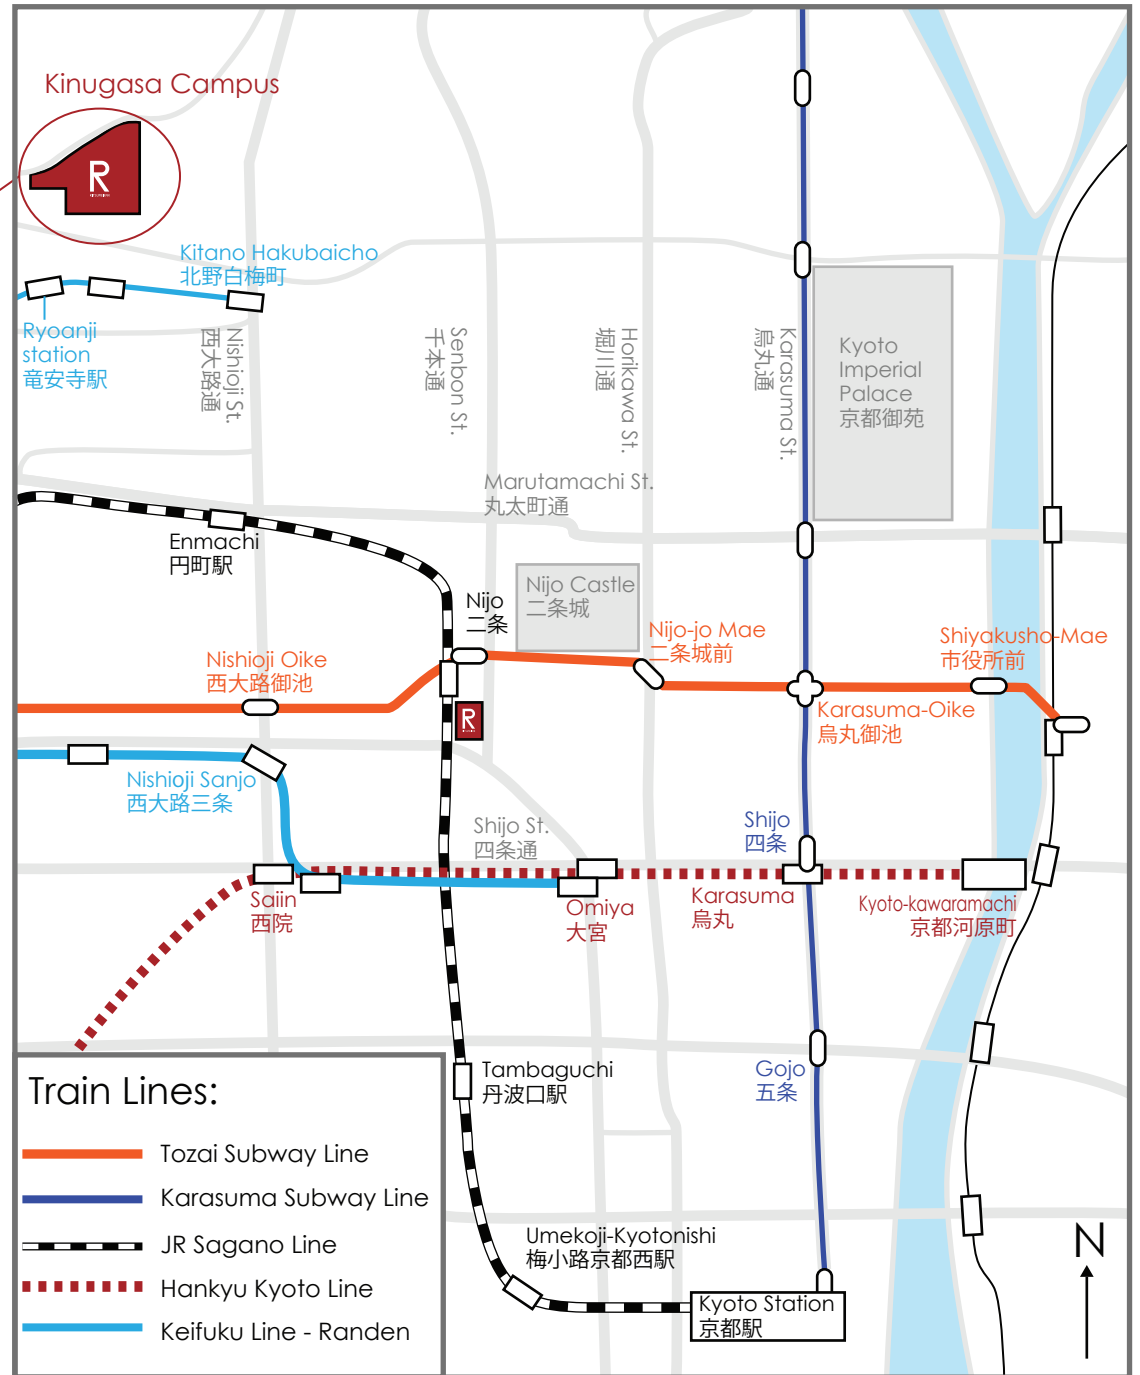

Kinugasa Campus Access Map

56-1 Toji-in Kitamachi, Kita-ku, Kyoto 603-8577

By Taxi:

By Train&Taxi:

By Bus(#50):

Kinugasa Campus Taxi Map

56-1 Toji-in Kitamachi, Kita-ku, Kyoto 603-8577

タクシーの運転手様へ : Directions for Taxi Driver:
立命館大学 衣笠キャンパス正門
(少し入ったところまでお入りください。)
Ritsumeikan University KINUGASA Campus Main Gate
(Proceed to just inside the main gate)

衣笠キャンパス正門
KINUGASA Campus
Main Gate

立命館大学
国際平和ミュージアム
Kyoto Museum for
World Peace,
Ritsumeikan University