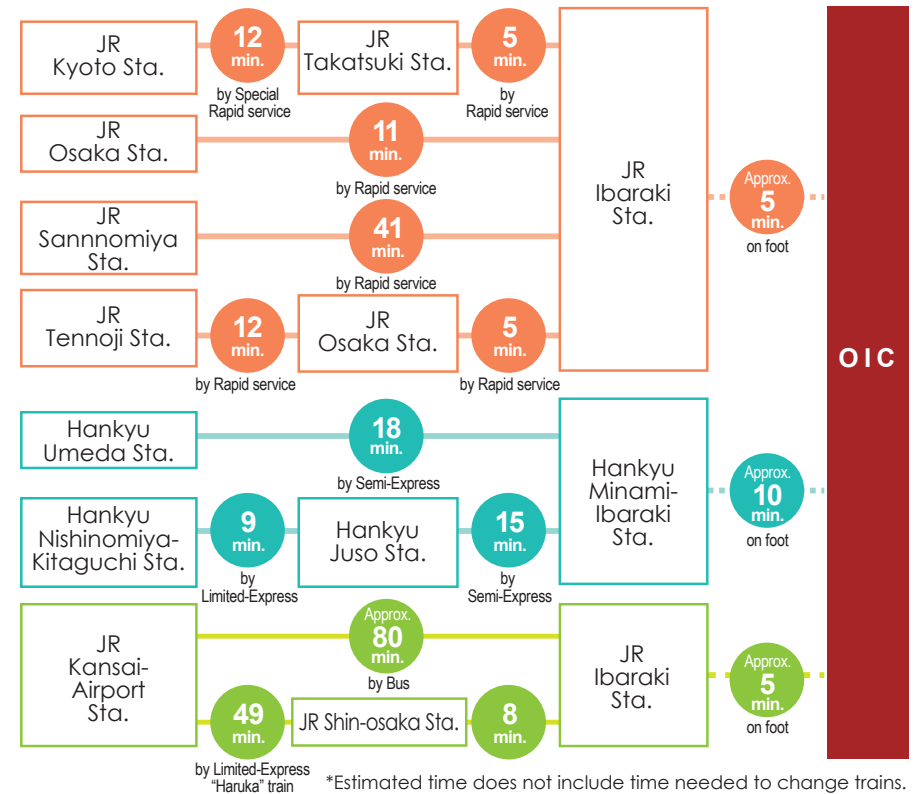

R Osaka Ibaraki Campus Access Map

RITSUMEIKAN

2-150 Iwakura-cho, Ibaraki, Osaka 567-8570 JAPAN
International Center at OIC
Tel: +81-72-665-2070 (Within Japan:072-665-2070)

タクシーの運転手様へ (Show this to the Taxi Driver):
立命館大学大阪いばらきキャンパスまでお願い致します。
Please take me to Ritsumeikan University's Osaka Ibaraki Campus.

■ B棟(立命館いばらきフューチャープラザ)をご利用の方
東エントランス(中条門)から B- 駐車場へお入りください
Please enter from the North Entrance to Parking Lot B for access to Ritsumeikan Ibaraki Future Plaza (Building B).