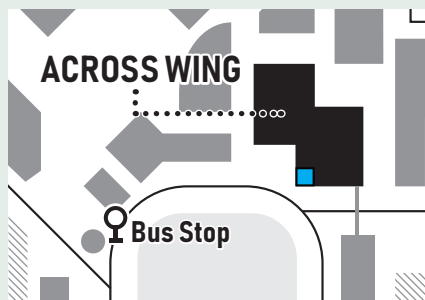

## 現地会場 事前申込不要

立命館大学びわこ・くさつキャンパス  
アクロスラウンジBエリア  
ガラス張りの部屋