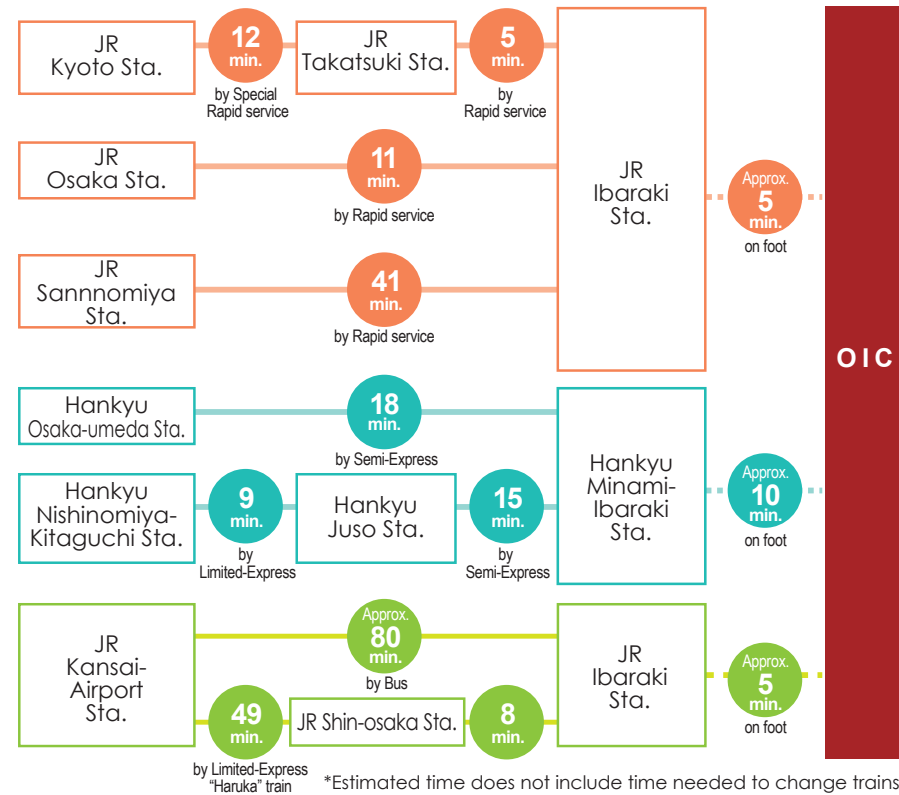

R Osaka Ibaraki Campus Access Map

RITSUMEIKAN

2-150 Iwakura-cho, Ibaraki, Osaka 567-8570 JAPAN

OIC

タクシーの運転手様へ (Show this to the Taxi Driver):

立命館大学大阪いばらきキャンパスまでお願い致します。
 Please take me to Ritsumeikan University's Osaka Ibaraki Campus.

■ B棟(立命館いばらきフューチャープラザ)をご利用の方
 東エントランス(中条門)から B- 駐車場へお入りください
 Please enter from the North Entrance to Parking Lot B for access to Ritsumeikan Ibaraki Future Plaza (Building B).

■ B棟以外をご利用の方
 北エントランス(岩倉門)から A- 駐車場へお入りください
 Please enter from the East Entrance to Parking Lot A for access to other buildings.